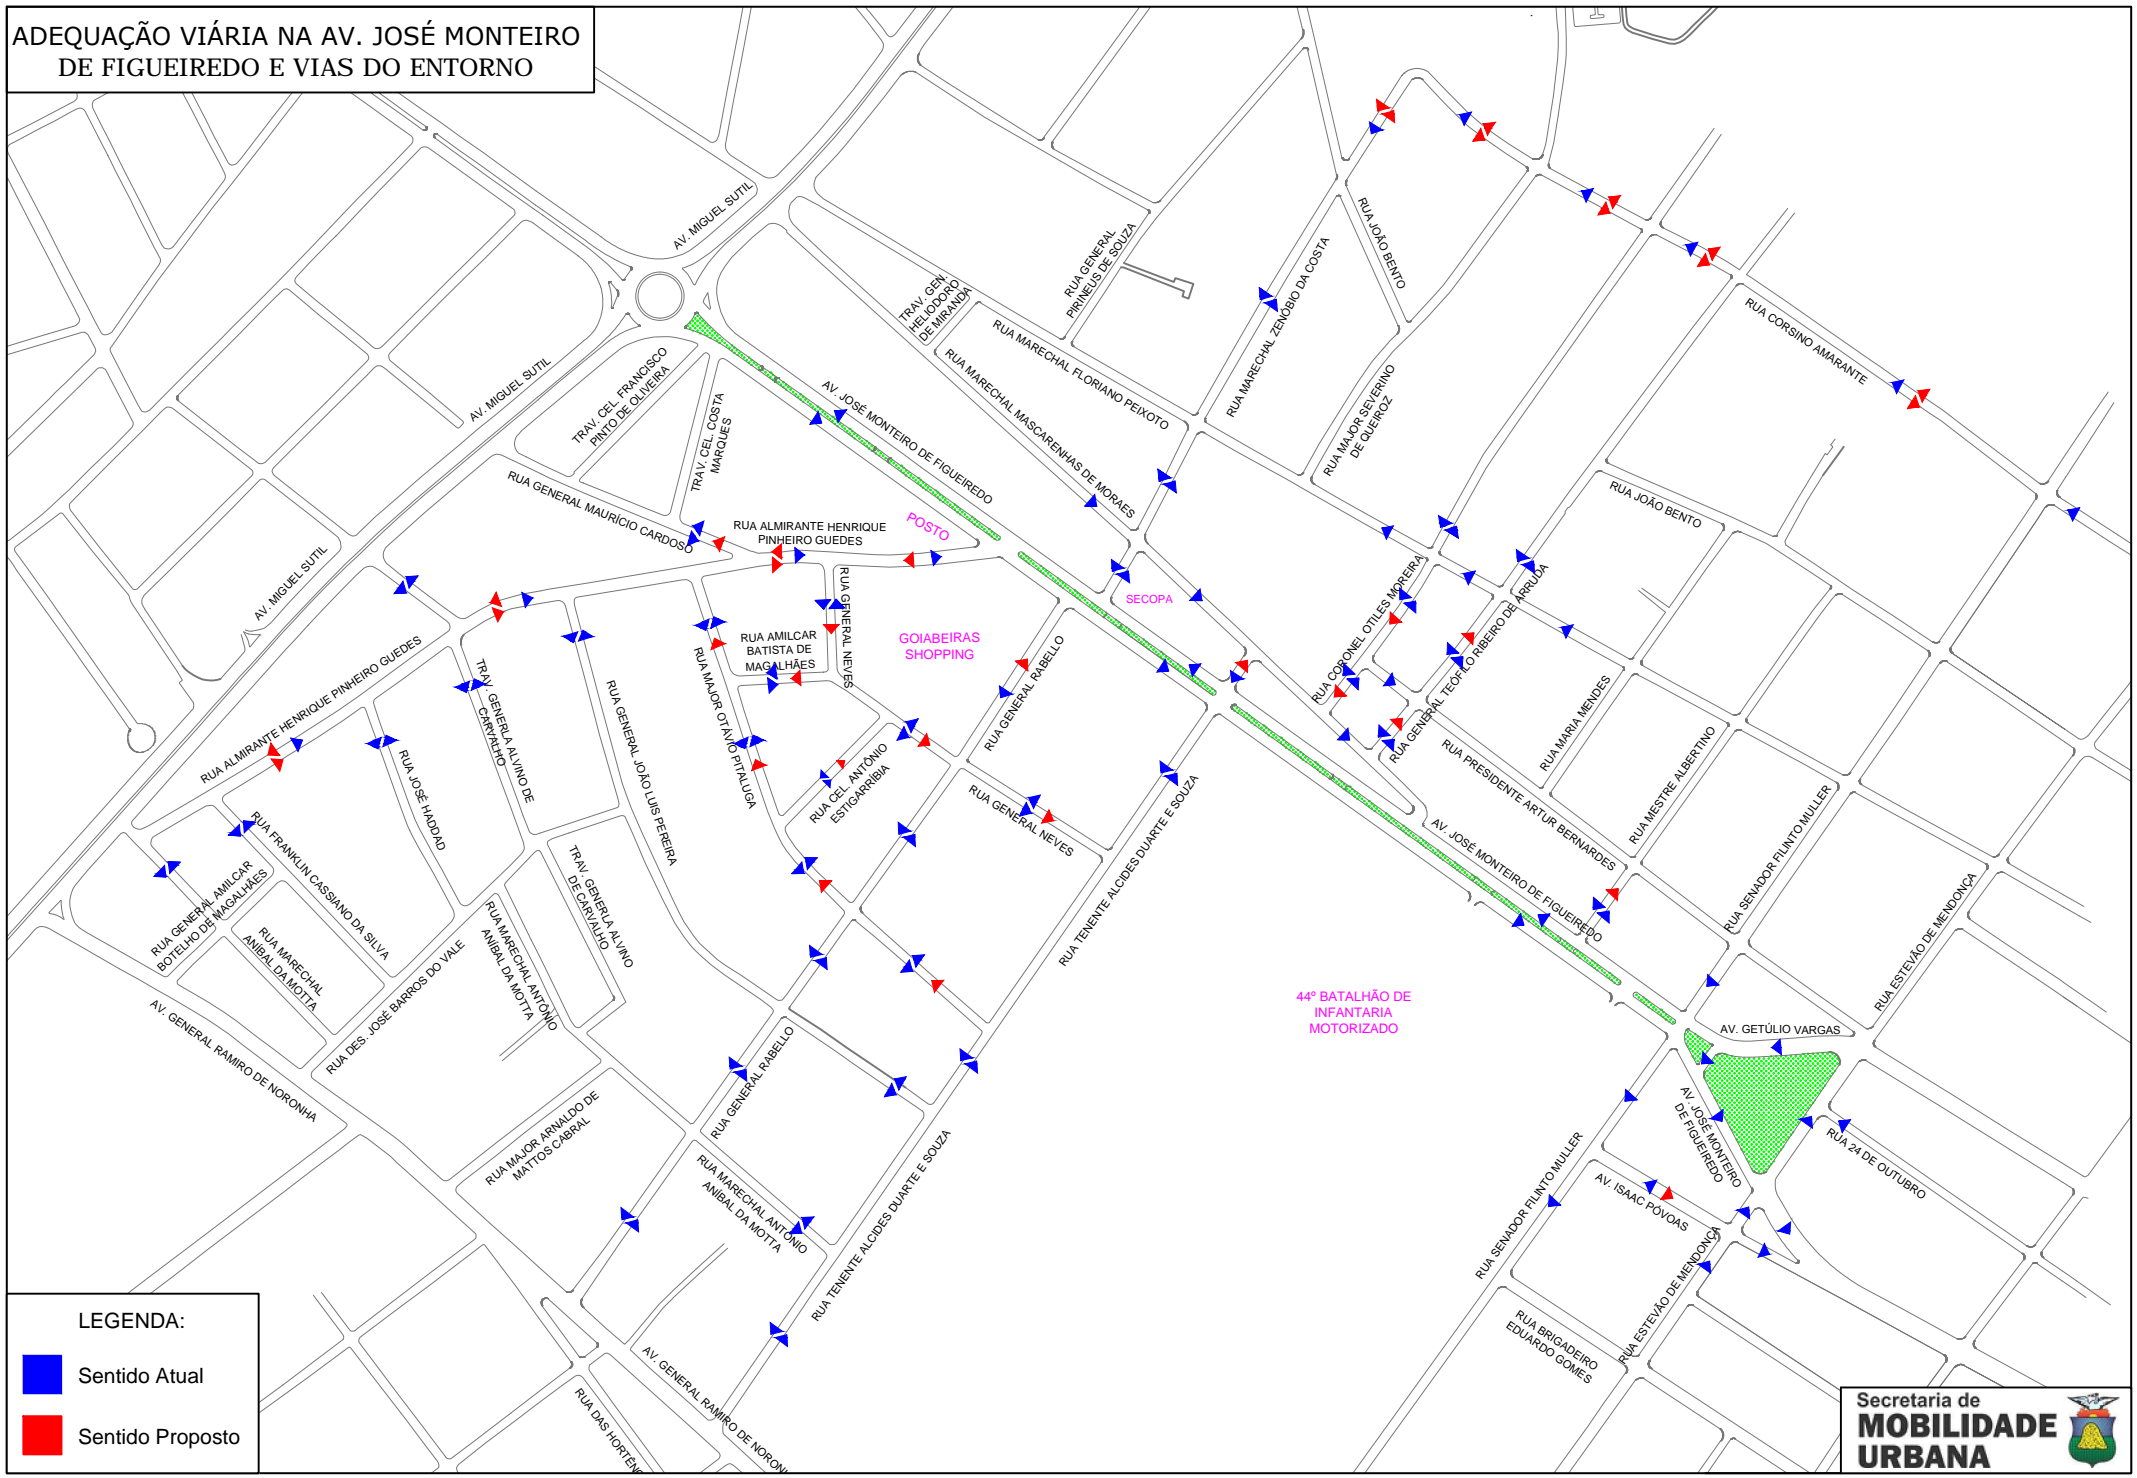

# ADEQUAÇÃO VIÁRIA NA AV. JOSÉ MONTEIRO DE FIGUEIREDO E VIAS DO ENTORNO

**LEGENDA:**

-  Sentido Atual
-  Sentido Proposto